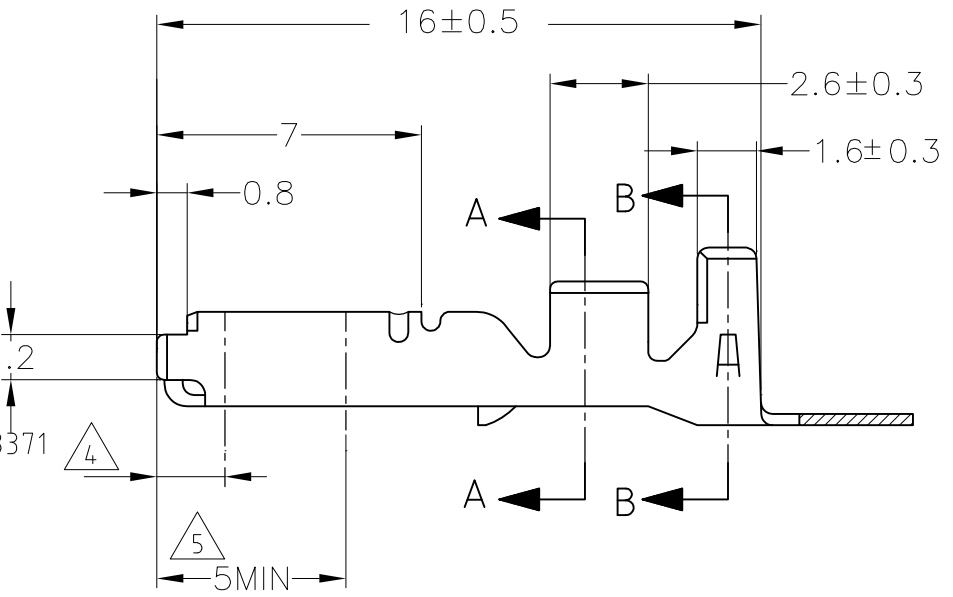

WIRE RANGE ID MARK
("M" SIZE MARK)
(STAMPED ON BOTTOM)

端子識別マーク "M"
(底面に刻印)

REVISIONS 変更					
P	LTR	DESCRIPTION	DATE	DWN	APVD
	F1	REVISED	ECR-19-018615	17JUL2020	DM HK

断面 C-C
SECT C-C

断面 A-A
SECT A-A

断面 B-B
SECT B-B

断面 A-A
SECT A-A
(175027のみ適用)
(ONLY 175027)

断面 B-B
SECT B-B
(175027のみ適用)
(ONLY 175027)

- 1. 製品規格; 108-5216, 108-5231, 108-5264, 108-3371
- 2. 部分金めっき
- 3. 取付適用規格; 114-5091
- 4. 識別用金めっき (全周)
- 5. 部分金めっき (両側のみ)

WIRE RANGE 0.5~1.25mm ² (AWG#20-#16)	INSULATION DIA. 2~2.6mmφ
---	-----------------------------

	部分金めっき SELECTIVE GOLD	黄銅 板厚0.3 BRASS ±0.3	1-173631-2
SEE DRAWING 173631-8			173631-8
175027-7	部分金めっき SELECTIVE GOLD	リン青銅 板厚0.3 PHOS BRO. ±0.3	173631-7
175027-6	錫めっき済み PRE-TINNED	銅合金 板厚0.3 COPPER ALLOY ±0.3	173631-6
175027-2	部分金めっき SELECTIVE GOLD	黄銅 板厚0.3 BRASS ±0.3	173631-2
175027-1	錫めっき済み PRE-TINNED	黄銅 板厚0.3 BRASS ±0.3	173631-1
パラ端子型番 L/P NUMBER	仕上 FINISH	材料 MATERIAL	型番 PART NUMBER

DWN M.SUGAWARA 12MAY06		TE Connectivity			
CHK T.SHINOHARA 12MAY06					
APVD K.BETSUI 12MAY06					
PRODUCT SPEC 製品規格 SEE NOTE 1		NAME 名称 070 SERIES RECEPTACLE CONTACT			
APPLICATION SPEC 取付適用規格 SEE NOTE 3		SIZE A3	CAGE CODE 00779	DRAWING NO 番号 C-173631	RESTRICTED TO -
WEIGHT -		SCALE 尺度 5:1		SHEET 1 OF 1	REV F1