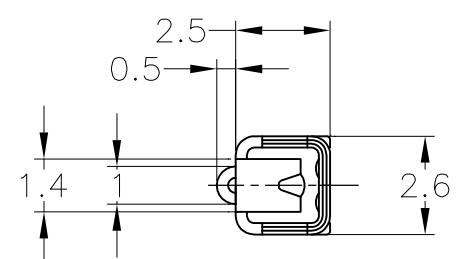

WIRE RANGE ID MARK
("M" SIZE MARK)
(STAMPED ON BOTTOM)

端子識別マーク "M"
(底面に刻印)

REVISIONS 変更					
P	LTR	DESCRIPTION	DATE	DWN	APVD
	F1	REVISED	ECR-19-018615	17JUL2020	DM HK

断面 C-C
SECT C-C

断面 A-A
SECT A-A

断面 B-B
SECT B-B

断面 A-A
SECT A-A
(175027のみ適用)
(ONLY 175027)

断面 B-B
SECT B-B
(175027のみ適用)
(ONLY 175027)

- 1. 製品規格; 108-5216, 108-5231, 108-5264, 108-3371
- 2. 部分金めっき
- 3. 取付適用規格; 114-5091
- 4. 識別用金めっき (全周)
- 5. 部分金めっき (両側のみ)