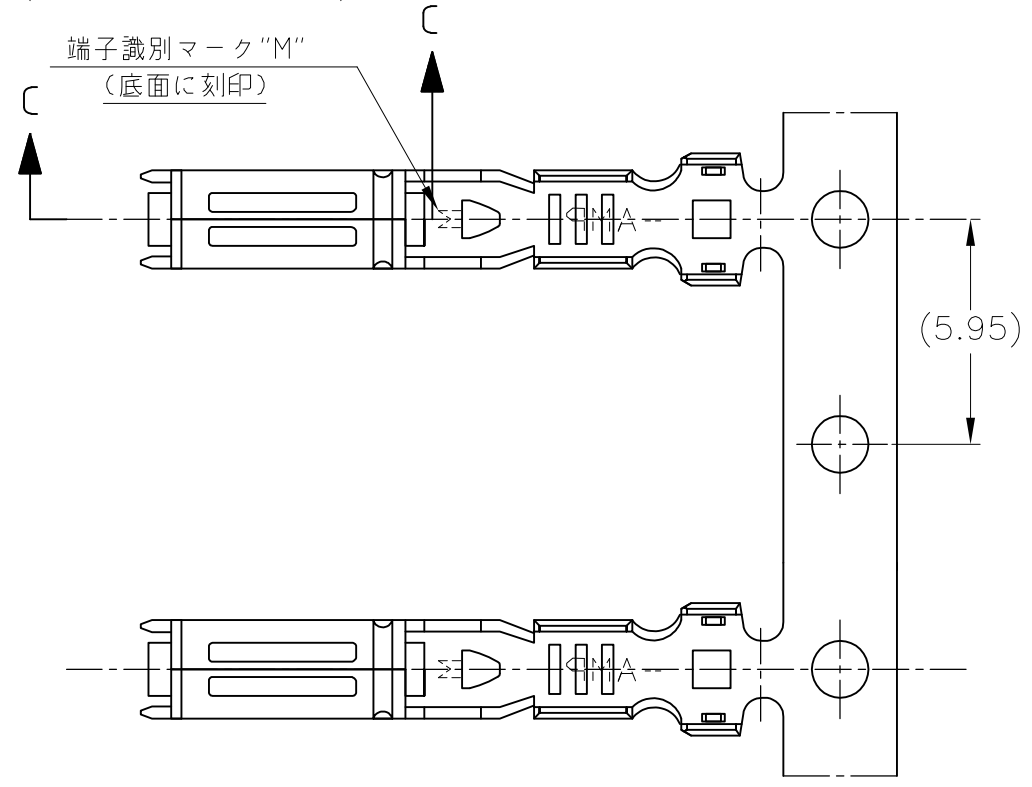

WIRE RANGE ID MARK
("M" SIZE MARK)
(STAMPED ON BOTTOM)

端子識別マーク "M"
(底面に刻印)

REVISIONS 変更					
P	LTR	DESCRIPTION	DATE	DWN	APVD
	F1	REVISED	ECR-19-018615	17JUL2020	DM HK

断面 C-C
SECT C-C

断面 A-A
SECT A-A

断面 B-B
SECT B-B

断面 A-A
SECT A-A
(175027のみ適用)
(ONLY 175027)

断面 B-B
SECT B-B
(175027のみ適用)
(ONLY 175027)

- 1. 製品規格; 108-5216, 108-5231, 108-5264, 108-3371
- 2. 部分金めっき
- 3. 取付適用規格; 114-5091
- 4. 識別用金めっき (全周)
- 5. 部分金めっき (両側のみ)