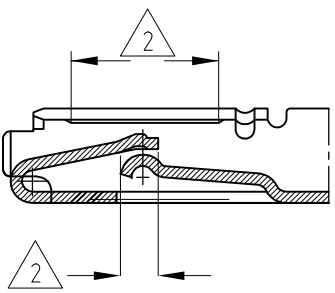

WIRE RANGE ID MARK
("M" SIZE MARK)
(STAMPED ON BOTTOM)

端子識別マーク "M"
(底面に刻印)

REVISIONS 変更					
P	LTR	DESCRIPTION	DATE	DWN	APVD
	F1	REVISED	ECR-19-018615	17JUL2020	DM HK

断面 C-C
SECT C-C

断面 A-A
SECT A-A

断面 B-B
SECT B-B

断面 A-A
SECT A-A
(175027のみ適用)
(ONLY 175027)

断面 B-B
SECT B-B
(175027のみ適用)
(ONLY 175027)

- 1. 製品規格; 108-5216, 108-5231, 108-5264, 108-3371
- 2. 部分金めっき
- 3. 取付適用規格; 114-5091
- 4. 識別用金めっき (全周)
- 5. 部分金めっき (両側のみ)