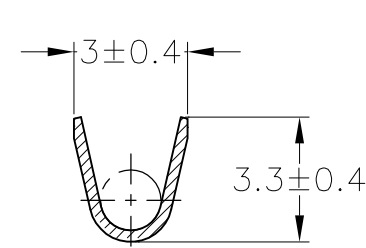

WIRE RANGE ID MARK
("M" SIZE MARK)
(STAMPED ON BOTTOM)

端子識別マーク "M"
(底面に刻印)

REVISIONS 変更					
P	LTR	DESCRIPTION	DATE	DWN	APVD
	F1	REVISED	ECR-19-018615	17JUL2020	DM HK

断面 C-C
SECT C-C

断面 A-A
SECT A-A

断面 B-B
SECT B-B

断面 A-A
SECT A-A
(175027のみ適用)
(ONLY 175027)

断面 B-B
SECT B-B
(175027のみ適用)
(ONLY 175027)

- 1. 製品規格; 108-5216, 108-5231, 108-5264, 108-3371
- 2. 部分金めっき
- 3. 取付適用規格; 114-5091
- 4. 識別用金めっき (全周)
- 5. 部分金めっき (両側のみ)