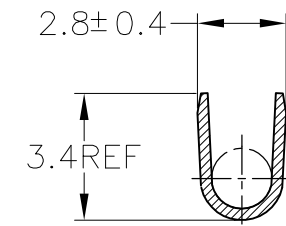

WIRE RANGE ID MARK
("M" SIZE MARK)
(STAMPED ON BOTTOM)

端子識別マーク "M"
(底面に刻印)

REVISIONS 変更					
P	LTR	DESCRIPTION	DATE	DWN	APVD
	F1	REVISED	ECR-19-018615	17JUL2020	DM HK

断面 C-C
SECT C-C

断面 A-A
SECT A-A

断面 B-B
SECT B-B

断面 A-A
SECT A-A
(175027のみ適用)
(ONLY 175027)

断面 B-B
SECT B-B
(175027のみ適用)
(ONLY 175027)

- 1. 製品規格; 108-5216, 108-5231, 108-5264, 108-3371
- 2. 部分金めっき
- 3. 取付適用規格; 114-5091
- 4. 識別用金めっき (全周)
- 5. 部分金めっき (両側のみ)

DWN M.SUGAWARA 12MAY06		TE Connectivity			
CHK T.SHINOHARA 12MAY06					
APVD K.BETSUI 12MAY06					
PRODUCT SPEC 製品規格 SEE NOTE 1		NAME 名称 070 SERIES RECEPTACLE CONTACT			
APPLICATION SPEC 取付適用規格 SEE NOTE 3		SIZE A3	CAGE CODE 00779	DRAWING NO 番号 C-173631	RESTRICTED TO -
WEIGHT -		SCALE 尺度 5:1		SHEET 1 OF 1	REV F1