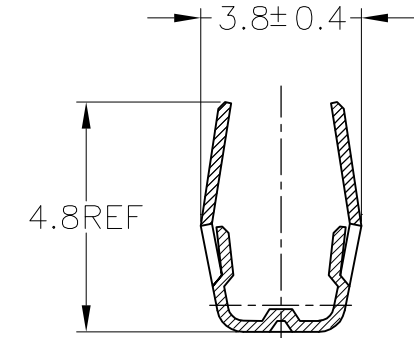

WIRE RANGE ID MARK
("M" SIZE MARK)
(STAMPED ON BOTTOM)

端子識別マーク "M"
(底面に刻印)

REVISIONS 変更					
P	LTR	DESCRIPTION	DATE	DWN	APVD
	F1	REVISED	ECR-19-018615	17JUL2020	DM HK

断面 C-C
SECT C-C

断面 A-A
SECT A-A

断面 B-B
SECT B-B

断面 A-A
SECT A-A
(175027のみ適用)
(ONLY 175027)

断面 B-B
SECT B-B
(175027のみ適用)
(ONLY 175027)

- 1. 製品規格; 108-5216, 108-5231, 108-5264, 108-3371
- 2. 部分金めっき
- 3. 取付適用規格; 114-5091
- 4. 識別用金めっき (全周)
- 5. 部分金めっき (両側のみ)

TOLERANCE UNLESS OTHERWISE SPECIFIED: 一般公差	
0 < x ≤ 10	: ±0.2
10 < x ≤ 30	: ±0.25
30 < x ≤ 100	: ±0.3
ANGLE	: ±3°

THIS DRAWING IS A CONTROLLED DOCUMENT.		
DIMENSIONS: 単位: 耗 mm	TOLERANCES UNLESS OTHERWISE SPECIFIED: 一般公差	
0 PLC ±- 1 PLC ±- 2 PLC ±- 3 PLC ±- 4 PLC ±- ANGLES ±-	FINISH 仕上 SEE TABLE	
	MATERIAL 材料 SEE TABLE	SEE TABLE

DWN M.SUGAWARA 12MAY06		TE Connectivity			
CHK T.SHINOHARA 12MAY06					
APVD K.BETSUI 12MAY06					
PRODUCT SPEC 製品規格 SEE NOTE 1		NAME 名称 070 SERIES RECEPTACLE CONTACT			
APPLICATION SPEC 取付適用規格 SEE NOTE 3		SIZE A3	CAGE CODE 00779	DRAWING NO 番号 C-173631	RESTRICTED TO -
WEIGHT -		SCALE 尺度 5:1		SHEET 1 OF 1	REV F1