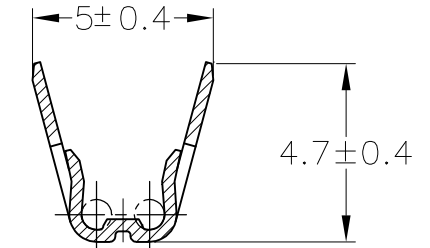

WIRE RANGE ID MARK
("M" SIZE MARK)
(STAMPED ON BOTTOM)

端子識別マーク "M"
(底面に刻印)

REVISIONS 変更					
P	LTR	DESCRIPTION	DATE	DWN	APVD
	F1	REVISED	ECR-19-018615	17JUL2020	DM HK

断面 C-C
SECT C-C

断面 A-A
SECT A-A

断面 B-B
SECT B-B

断面 A-A
SECT A-A
(175027のみ適用)
(ONLY 175027)

断面 B-B
SECT B-B
(175027のみ適用)
(ONLY 175027)

- 1. 製品規格; 108-5216, 108-5231, 108-5264, 108-3371
- 2. 部分金めっき
- 3. 取付適用規格; 114-5091
- 4. 識別用金めっき (全周)
- 5. 部分金めっき (両側のみ)